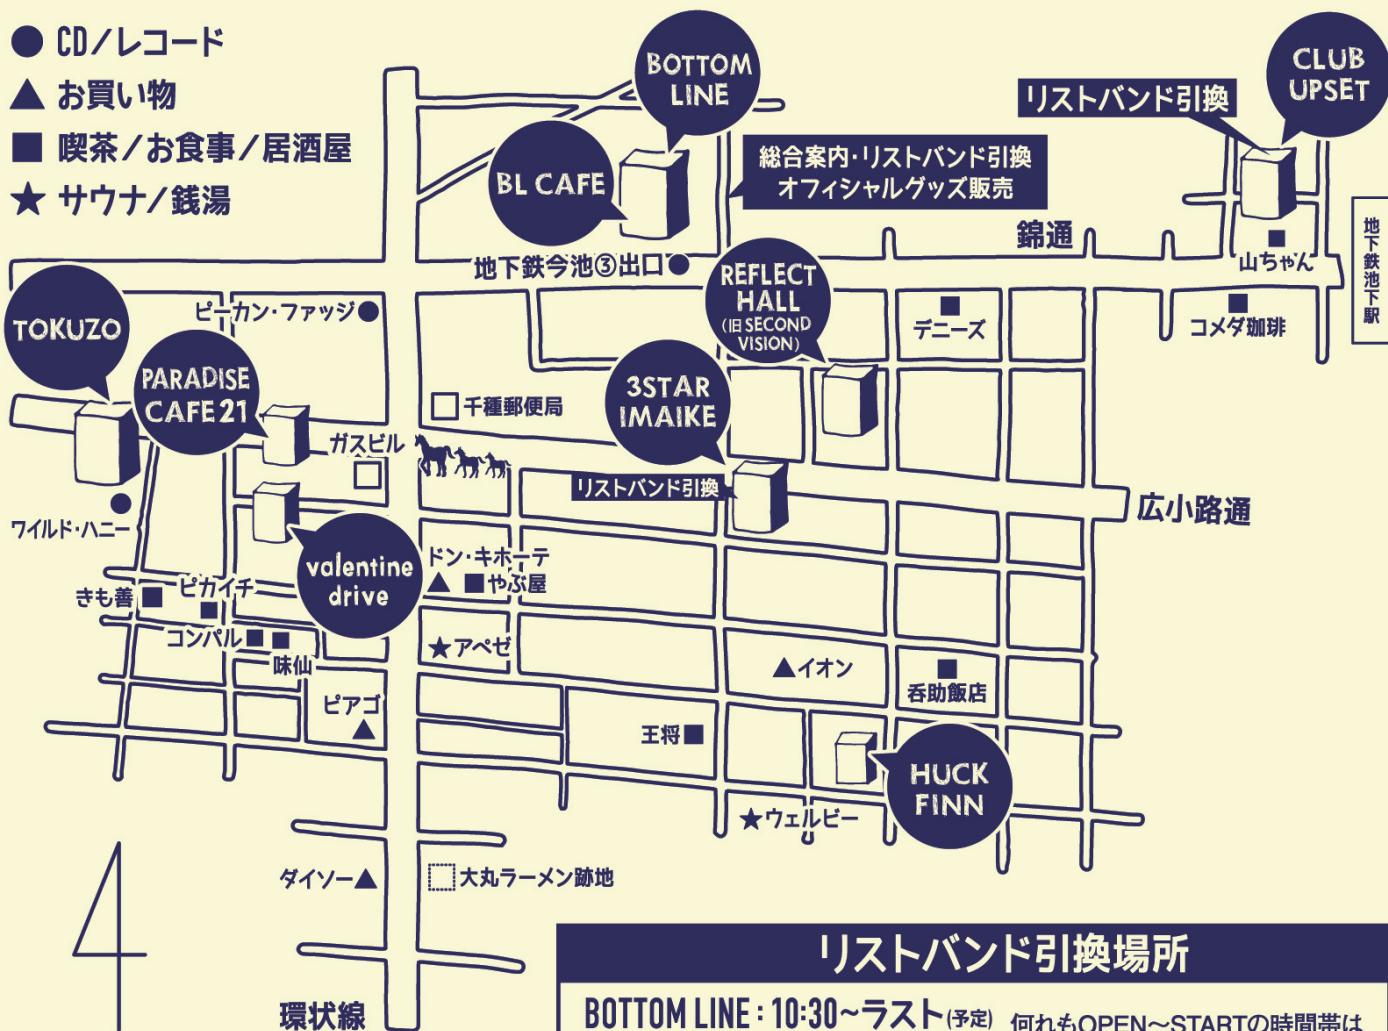

IMAIKE GO NOW 会場MAP

- CD/レコード
- ▲ お買い物
- 喫茶/お食事/居酒屋
- ★ サウナ/銭湯

リストバンド引換場所

BOTTOM LINE : 10:30~ラスト(予定)	何れもOPEN~STARTの時間帯は非常に混雑する事が予想されます。
CLUB UPSET : 10:30~14:00(予定)	
3STAR IMAIKE : 10:30~14:00(予定)	早めの引換をお願い致します。